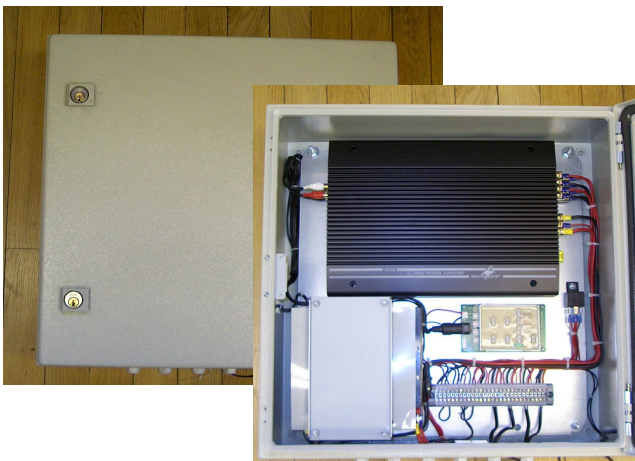

Inferno X

Ljudbarriär

Inferno X är en extremt kraftfull larmgenerator. Denna unika produkt genererar inte bara traditionellt siren ljud utan också ett som fungerar som en ljudbarriär. Inferno X stoppar effektivt inkräktare vid dörren genom att alstra ett outhärdligt ljud. Inferno X täcker ytor mellan 200 och 800 kvadratmeter.

- **Uthärdligt ljud**
- **Kan anslutas till alla fabrikat och typer av larmsystem**
- **IP 65 för svåra miljöer**
- **Sabotage skyddad med batteri backup**

Närvaron av en aktiv Inferno X försvårar brottslig aktivitet under de minuter som förlöper mellan utlöst larm och vaktbolagets eller polisens ankomst. Uppgiften är att skydda platsen under denna kritiska tidsperiod.

Inferno X är lätt att installera. Den kraftfulla lådan gör att Inferno X särskilt lämplig för fabriker, lager och andra tuffa miljöer och förhöjer effektiviteten avsevärt på befintligt säkerhetssystem.

Inferno X har ett inbyggt sabotageskydd och batteri. Det yttre höljet är tillverkat av stål vilket gör det mycket robust och hållbart.

Skyddad volym	Riktad verkan eller en volym mellan 800 och 1800 kubikmeter
Storlek	L = 500 mm B = 500 mm H = 210 mm Separata hornhögtalare
Vikt	30 kg Separata hornhögtalare
Frekvensområde	2 - 5 kHz
Akustisk effekt	>125 ±1 dB(A) @ 1 m
Inbyggt batteri	27 Ah, Pbg
Livslängd batteri	3 år
Strömförbrukning	12 DC, < 10 mA
Funktionstid vid konstant signal	> 20 minuter
Standby utan underhållsladdning	Upp till 6 månader
IP klass	IP 65
Temperaturområde (C)	-10 — +60