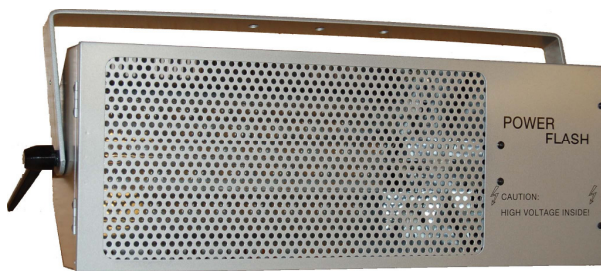

Inferno Strobocop

Ljusbarriär

Inferno Strobocop är nästa generation av strobe/flash för säkerhetsbruk. Den är speciellt utvecklat för att ge en förblindande effekt och försvåra orienteringsförmågan i mörka utrymmen. Inkräktaren stoppas redan vid dörren. Inbrottet blir inget annat än ett inbrottsförsök.

Inferno Strobocop kombineras med fördel med Inferno Ljudbarriärer för maximal effekt, men kan även användas som enskild säkerhetsutrustning. Det som tidigare var klart och tydligt blir omedelbart osäkert och otydligt.

- **Intensivt oregelbundet blixtljus**
- **Svårt att se - svårt att ta**
- **Försvårar orienteringsförmågan**
- **Kan anslutas till alla fabrikat och typer av larmsystem**

Närvaron av en aktiv Inferno Strobocop försvårar brottslig aktivitet under de minuter som förlöper mellan utlöst larm och vaktbolagets eller polisens ankomst. Uppgiften är att skydda platsen under denna kritiska tidsperiod.

Det patenterade oregelbundna blixtljuset försämrar avståndsbedömningen och orienteringsförmågan. I det mörka utrymmet är det svårt att framgångsrikt fullfölja inbrottet.

Blixintensitet	7 - 12 blixtar/s, oregelbundet
Storlek	B = 620 mm H = 240 mm D = 200 mm
Vikt	5 kg
Kraft	230V, 50/60 Hz 1500 W
Säkring	10 A